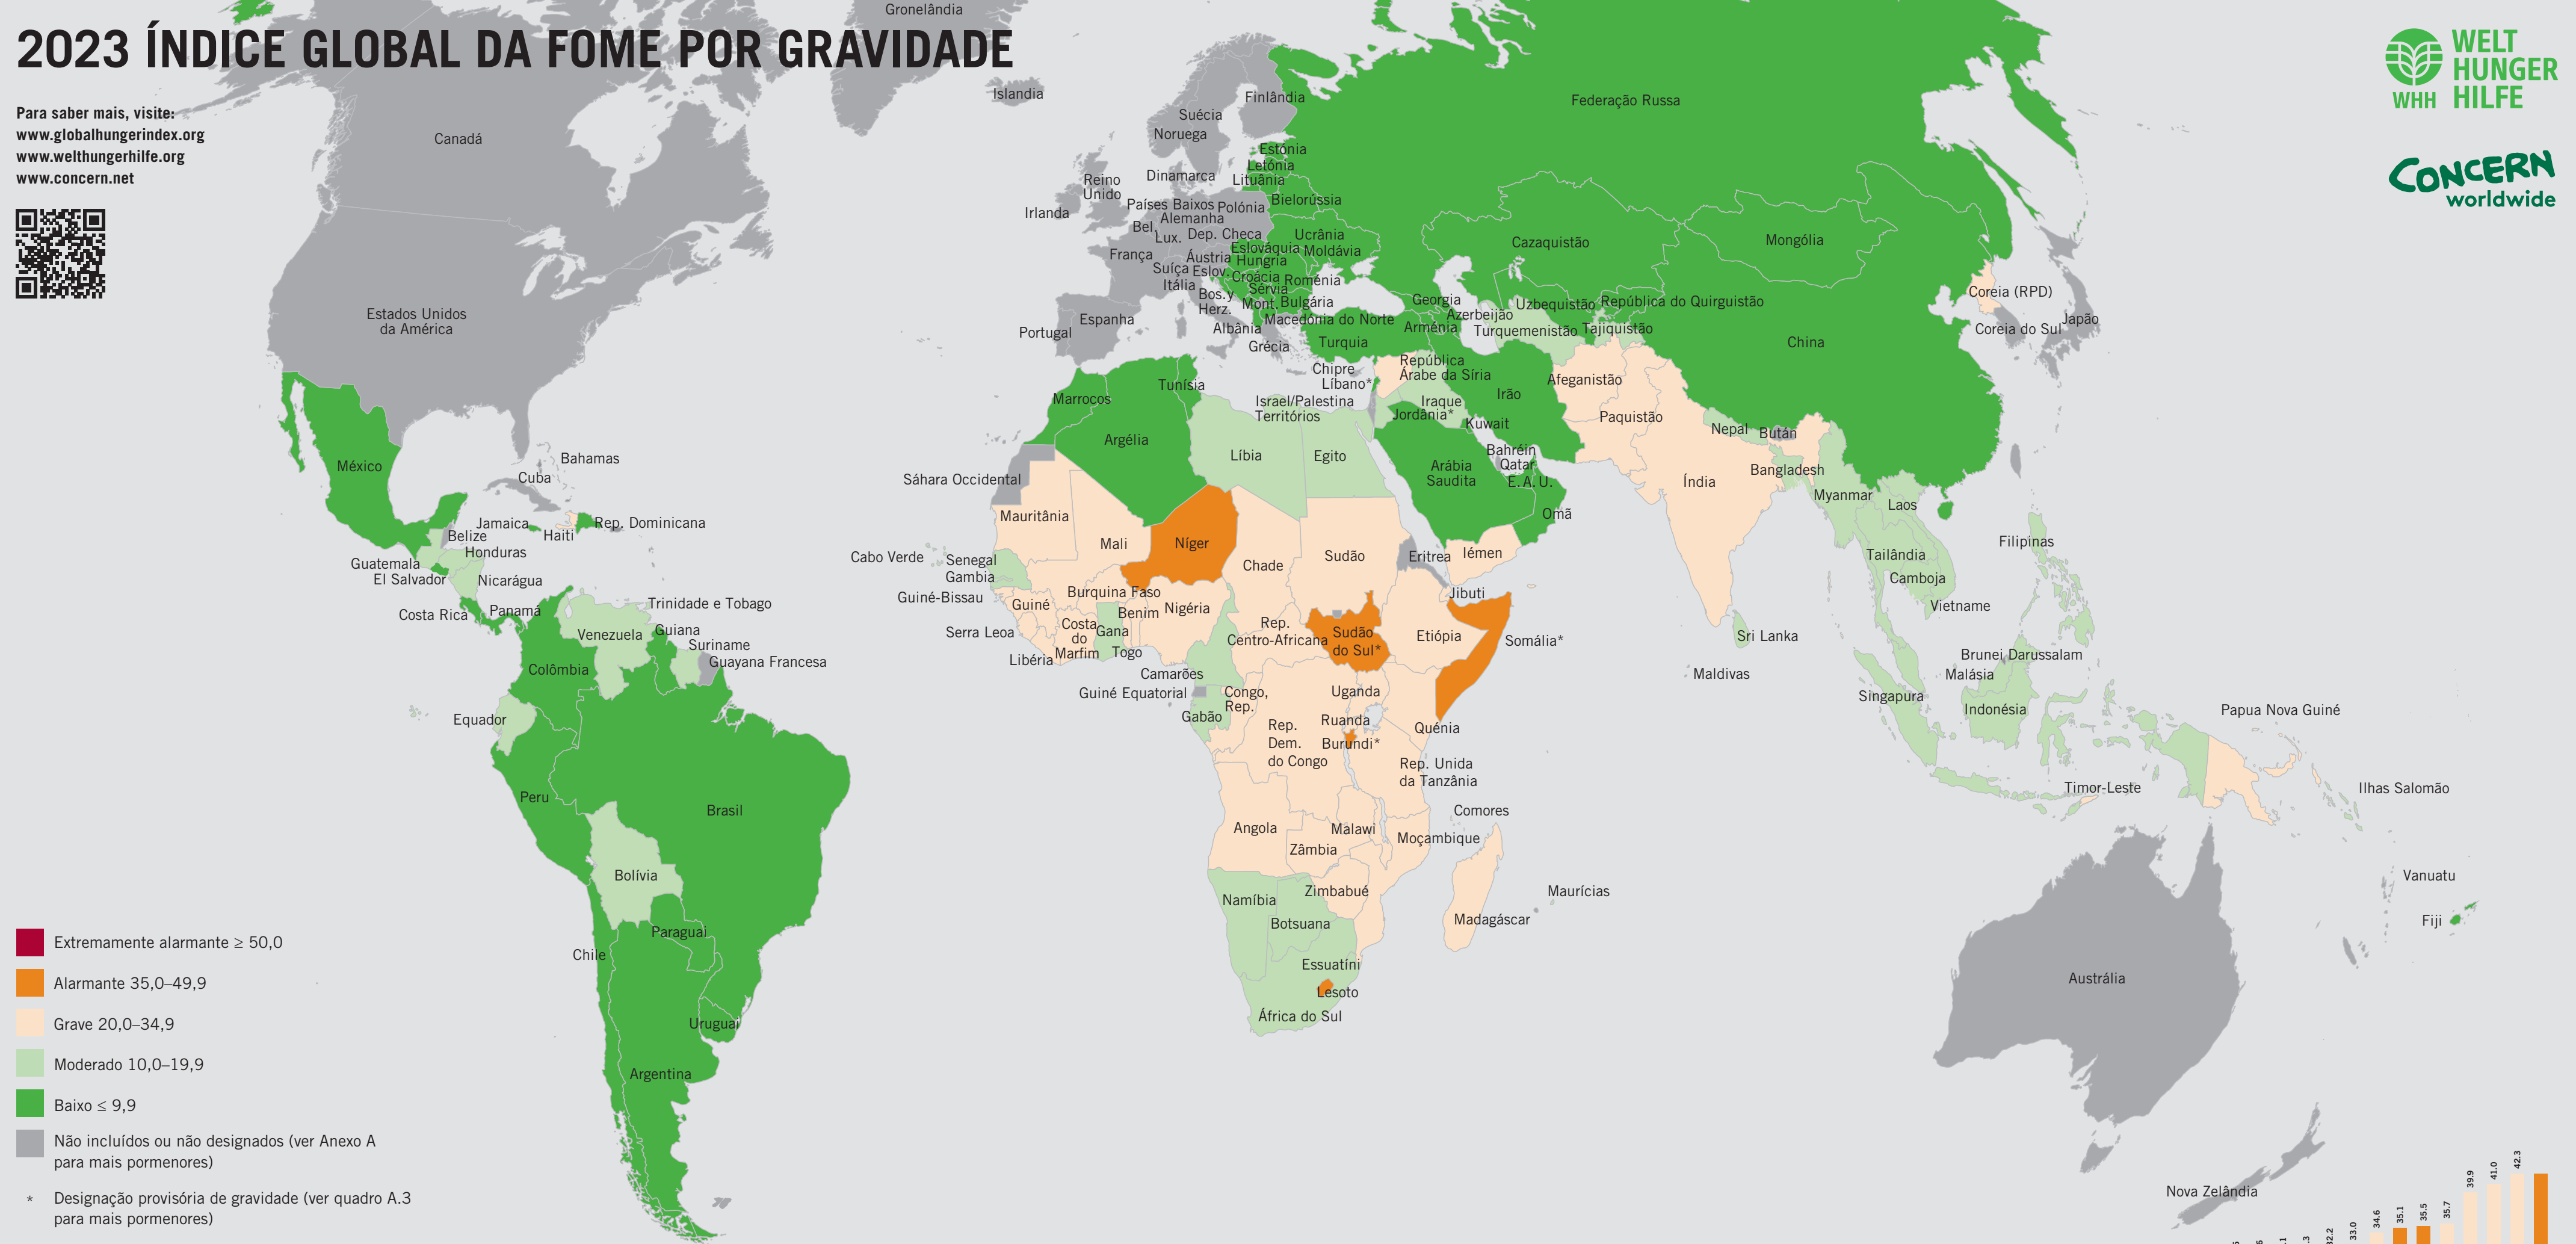

# 2023 ÍNDICE GLOBAL DA FOME POR GRAVIDADE

Para saber mais, visite:  
[www.globalhungerindex.org](http://www.globalhungerindex.org)  
[www.welthungerhilfe.org](http://www.welthungerhilfe.org)  
[www.concern.net](http://www.concern.net)

Fonte: Autores.

Nota: Para o IGF de 2023, os dados sobre a proporção de subnutridos referem-se a 2020-2022; os dados sobre o raquitismo e a emaciação infantil referem-se ao último ano do período 2018-2022 para o qual existem dados disponíveis; e os dados sobre a mortalidade infantil referem-se a 2021. As pontuações do IGF não foram calculadas para os países para os quais não existiam dados disponíveis e para os países que não cumpriam os critérios de inclusão no IGF; ver Apêndice A para mais pormenores. Os limites e nomes apresentados e as designações utilizadas neste(s) mapa(s) não refletem a expressão de qualquer opinião por parte da Welthungerhilfe (WHH) ou da Concern Worldwide relativamente ao estatuto jurídico de qualquer país, território, cidade ou área ou das suas autoridades, ou relativamente à delimitação das suas fronteiras e limites.

Citação recomendada: von Grebner, K., J. Bernstein, W. Geza, M. Ndlovu, M. Wiemers, L. Reiner, M. Bachmeier, A. Hanano, R. Ni Chéilleachair, T. Sheehan, C. Foley, S. Gitter, G. Larocque, and H. Fritschel. 2023. "Figura 1.X: 2023 Índice Global da Fome por gravidade." Mapa do Índice Global da Fome 2023: O Poder dos Jovens na Construção dos Sistemas Alimentares. Bonn: Welthungerhilfe; Dublin: Concern Worldwide.

# 2023 ÍNDICE GLOBAL DA FOME

O Poder dos Jovens na Construção dos Sistemas Alimentares

Para saber mais, visite  
[www.globalhungerindex.org](http://www.globalhungerindex.org)  
#IGF2023

Crédito de la foto: Laura Thiesbrumme/Welthungerhilfe, 2018