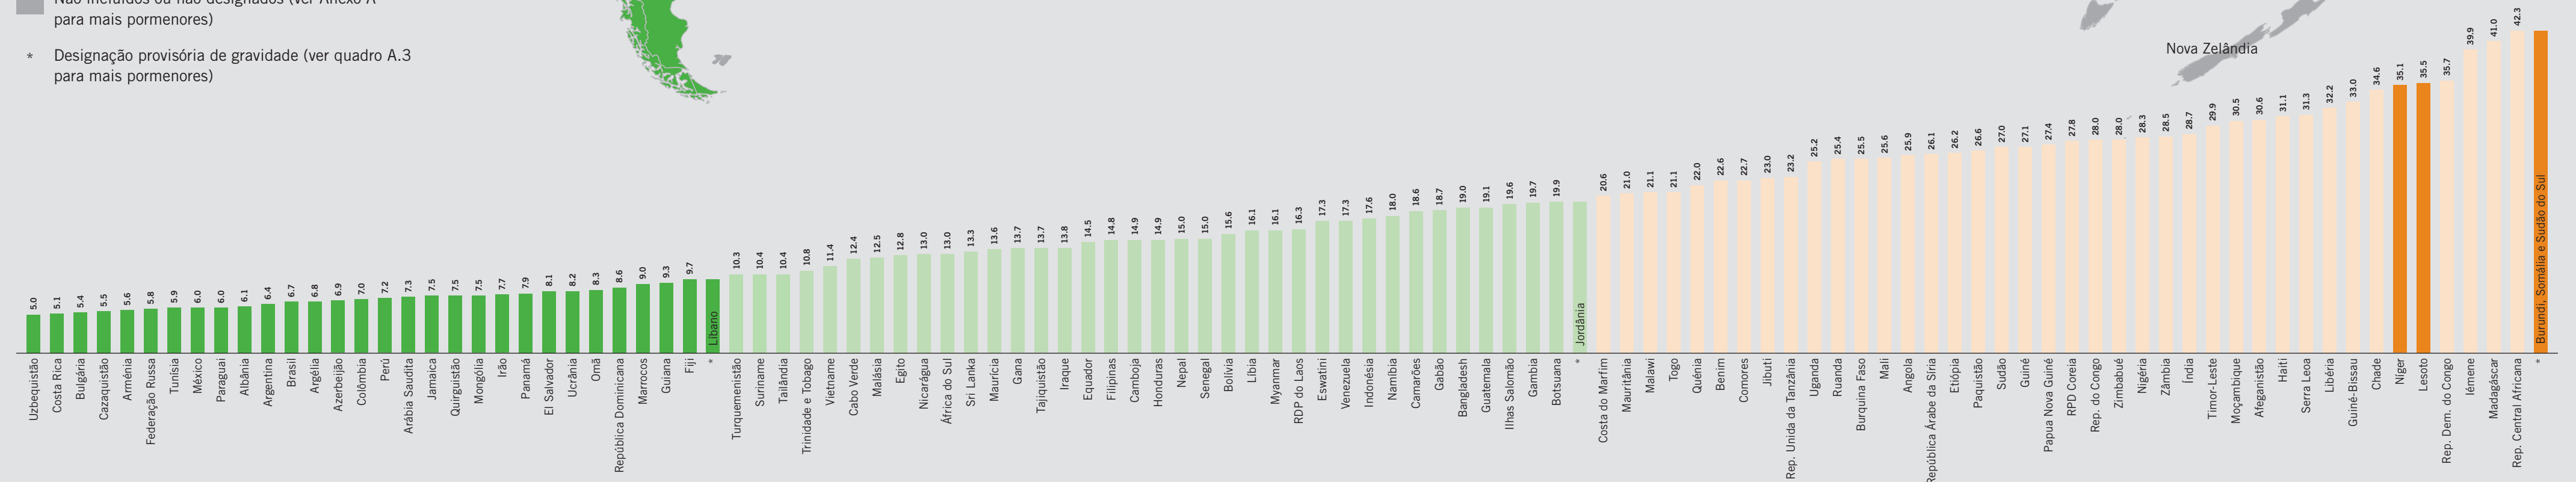

# 2023 ÍNDICE GLOBAL DA FOME POR GRAVIDADE

Para saber mais, visite:  
[www.globalhungerindex.org](http://www.globalhungerindex.org)  
[www.welthungerhilfe.org](http://www.welthungerhilfe.org)  
[www.concern.net](http://www.concern.net)

- Extremamente alarmante  $\geq 50,0$
- Alarmante 35,0–49,9
- Grave 20,0–34,9
- Moderado 10,0–19,9
- Baixo  $\leq 9,9$

■ Não incluídos ou não designados (ver Anexo A para mais pormenores)

\* Designação provisória de gravidade (ver quadro A.3 para mais pormenores)

Fonte: Autores.

Nota: Para o IGF de 2023, os dados sobre a proporção de subnutridos referem-se a 2020-2022; os dados sobre o raquitismo e a emaciação infantil referem-se ao último ano do período 2018-2022 para o qual existem dados disponíveis; e os dados sobre a mortalidade infantil referem-se a 2021. As pontuações do IGF não foram calculadas para os países para os quais não existiam dados disponíveis e para os países que não cumpriam os critérios de inclusão no IGF; ver Apêndice A para mais pormenores. Os limites e nomes apresentados e as designações utilizadas neste(s) mapa(s) não refletem a expressão de qualquer opinião por parte da Welthungerhilfe (WHH) ou da Concern Worldwide relativamente ao estatuto jurídico de qualquer país, território, cidade ou área ou das suas autoridades, ou relativamente à delimitação das suas fronteiras e limites.

Citação recomendada: von Grebner, K., J. Bernstein, W. Geza, M. Ndlovu, M. Wiemers, L. Reiner, M. Bachmeier, A. Hanano, R. Ni Chéilleachair, T. Sheehan, C. Foley, S. Gitter, G. Larocque, and H. Fritschel. 2023. "Figura 1.X: 2023 Índice Global da Fome por gravidade." Mapa do Índice Global da Fome 2023: O Poder dos Jovens na Construção dos Sistemas Alimentares. Bonn: Welthungerhilfe; Dublin: Concern Worldwide.